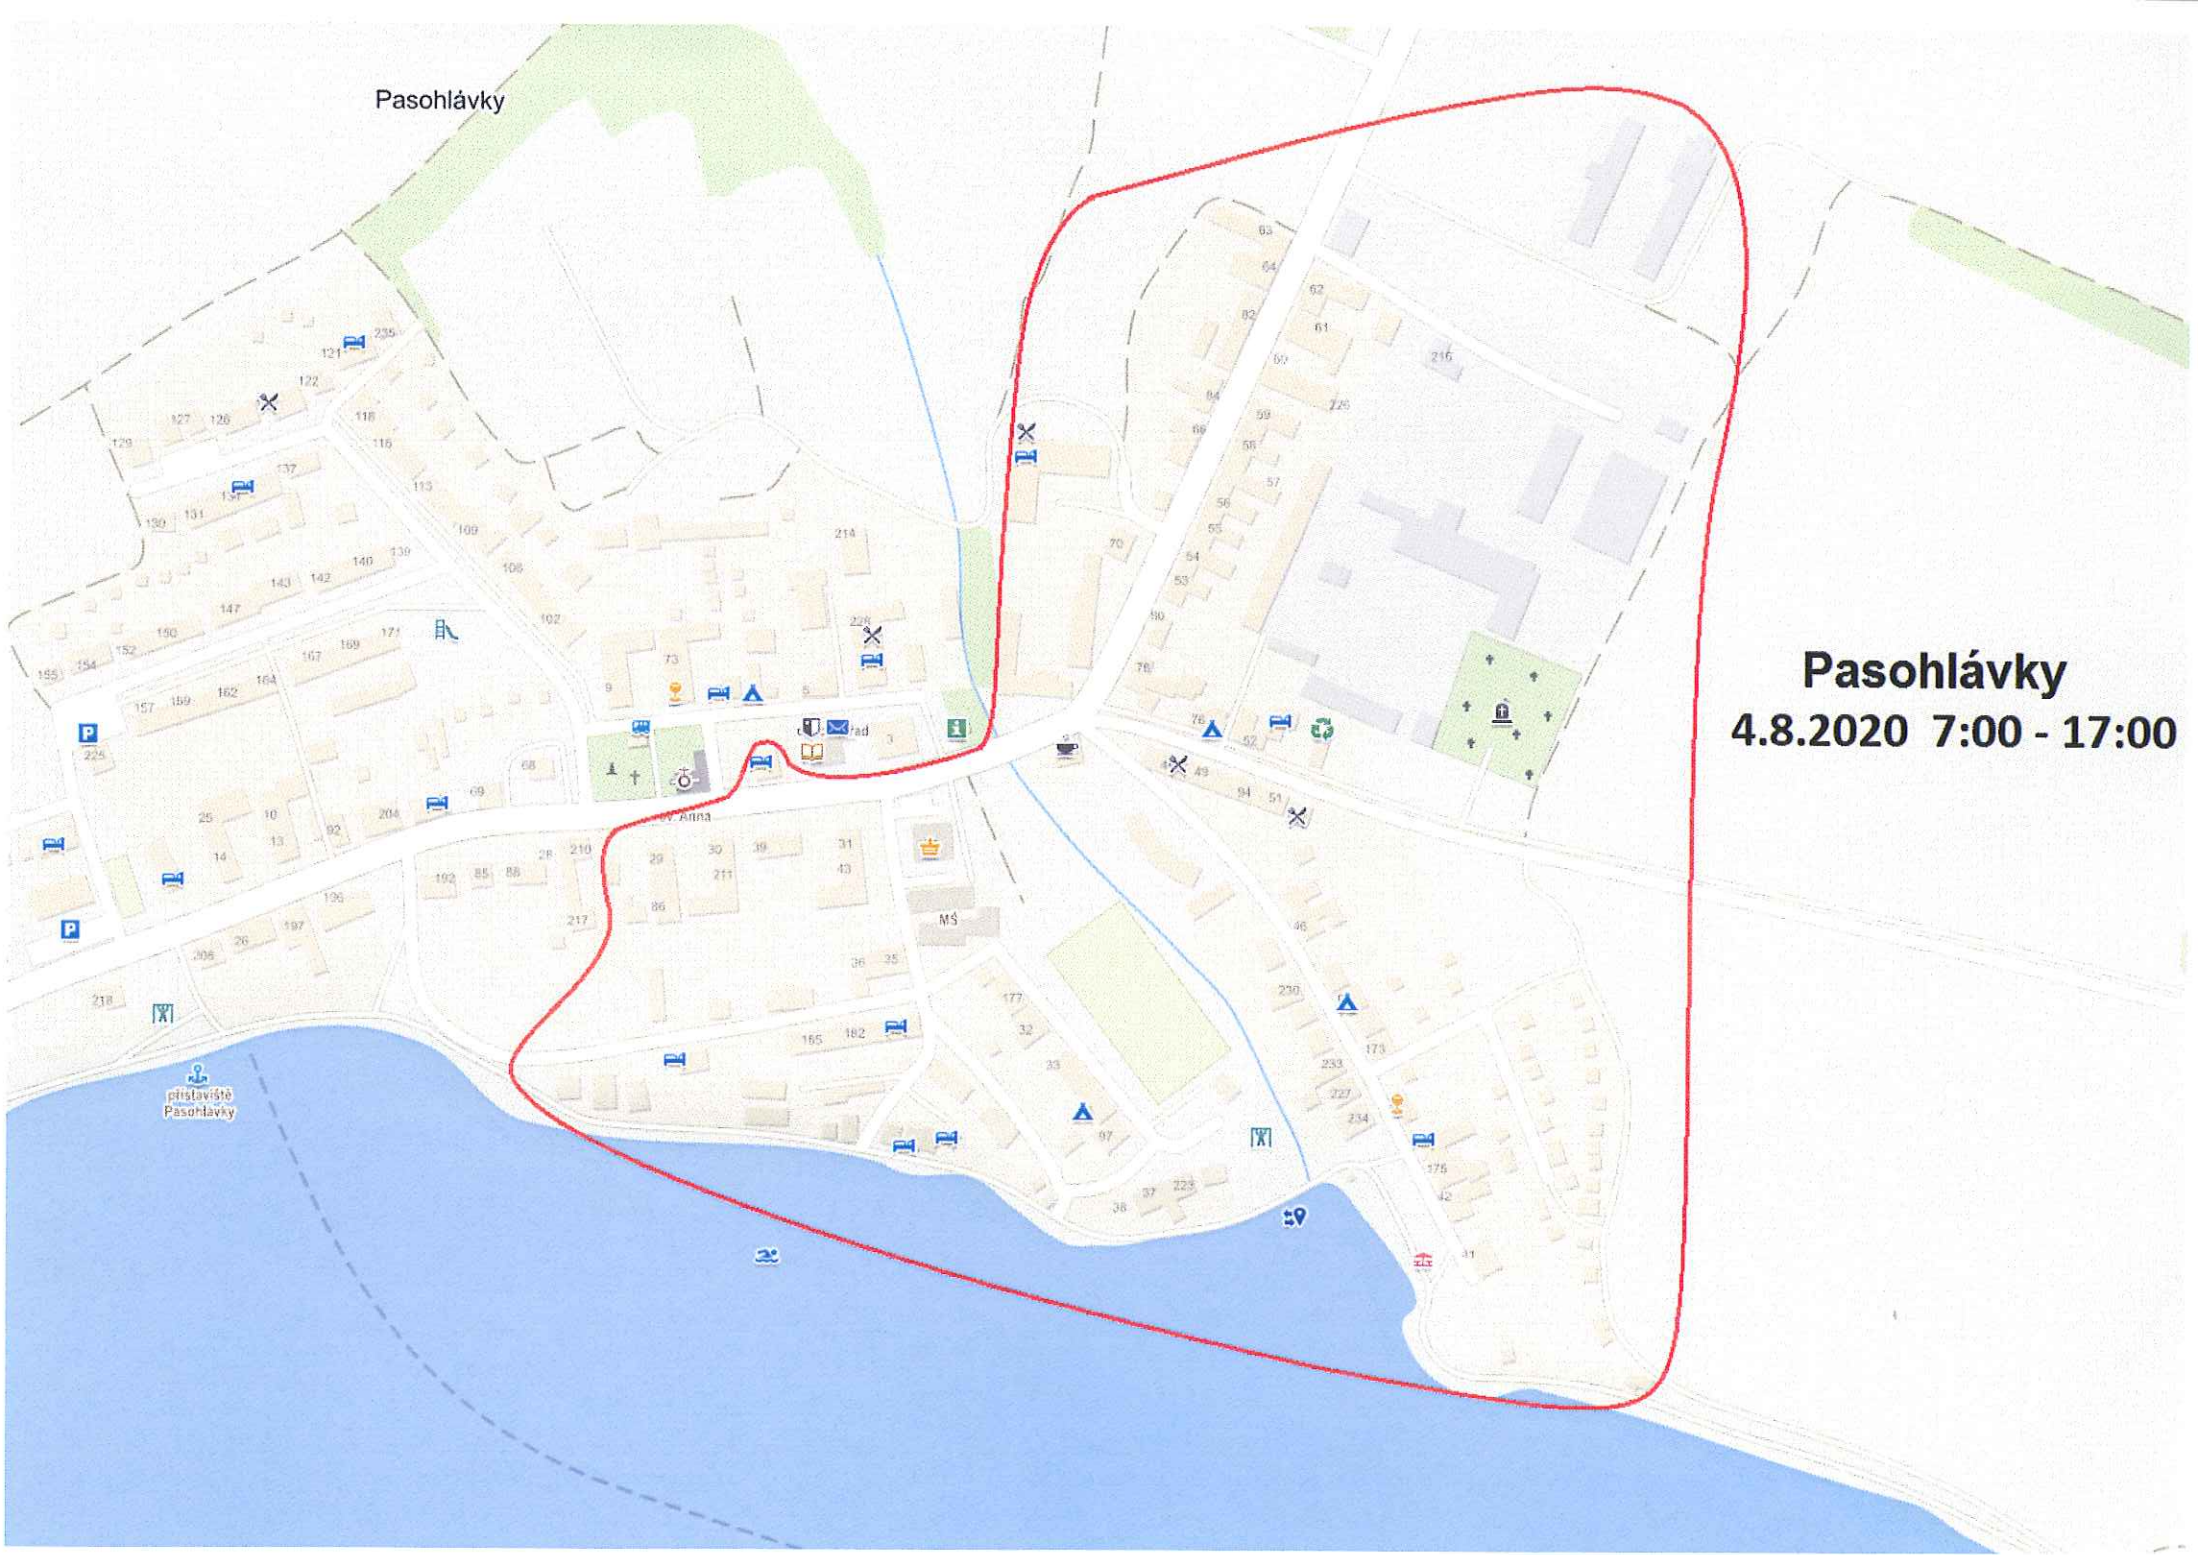

Pasohlávky

Pasohlávky
4.8.2020 7:00 - 17:00